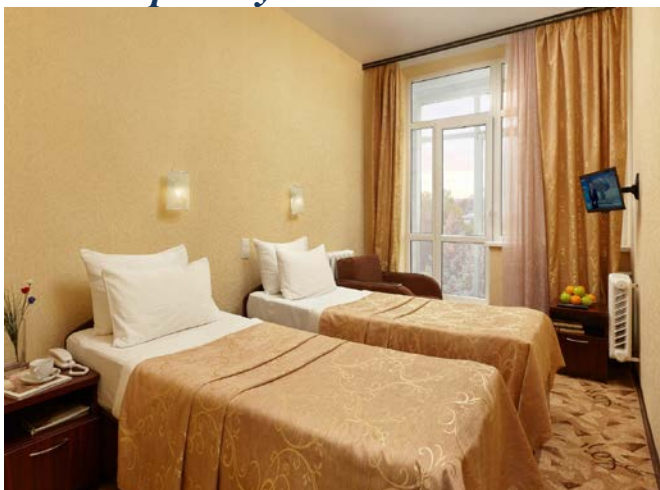

**От гостиницы «Русский Капитал»**

**ДЛЯ ВАС :**

- 95 номеров;
- студия массажа
- круглосуточно кафе – европейская и русская кухня;
- высокоскоростной Wi-Fi на всей территории гостиницы;
- стоматологический кабинет;
- услуги парикмахера, косметолога;
- охраняемая парковка ;
- ТРЕНАЖЕРНЫЙ ЗАЛ;
- трансфер от ж/д вокзала, аэропорта, от любой станции метро (по предварительной заявке).

**ВАРИАНТЫ РАЗМЕЩЕНИЯ**

**Цена**

**Стандарт двухкомнатный**

*Просторный двухкомнатный номер: возможно размещение от 2 до 5 человек в номере. В номере: 2-3 удобные кровати, 2 кресла-кровати, шкаф для одежды, минихолодильник, телевизор, душ, туалет, лоджия.*

## Двухместный Стандарт

800 руб/место

800 руб/место

Площадь номера: 18 м<sup>2</sup>

**Эргономичный однокомнатный номер.** В номере 2 удобных кровати 90\*200, гипоаллергенное постельное белье из 100% хлопка, телевизор, холодильник, письменный стол,багажница,кондиционер. В ванной комнате – фен, косметические принадлежности( Мыло в инд. упаковке, гель для душа, шампунь).